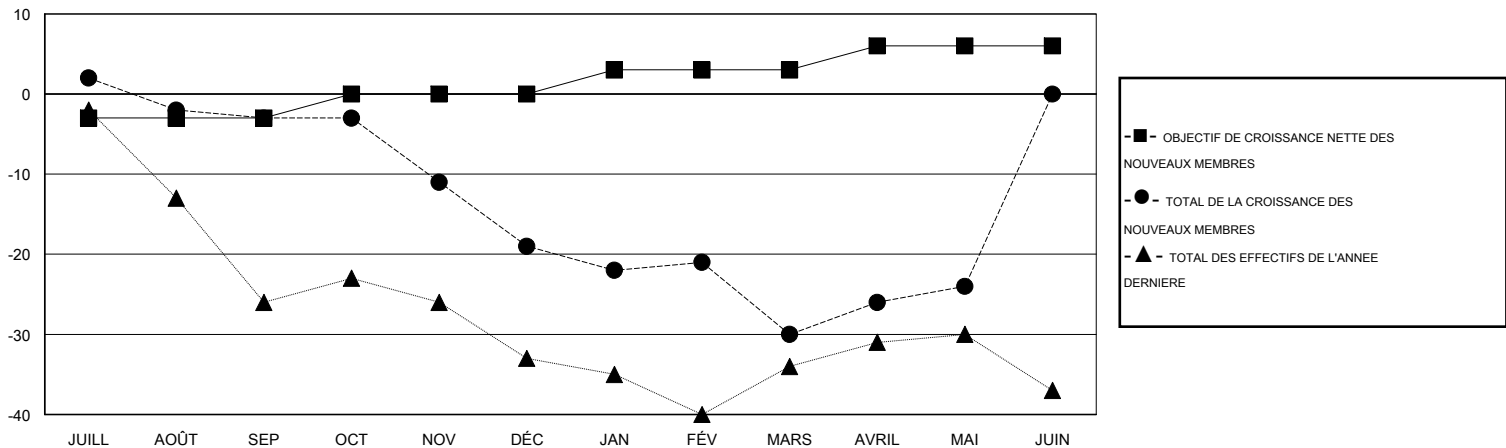

MONTHLY MEMBERSHIP PROGRESS REPORT

District 103CW

Results as of: 5/31/2017

GMT: Jean-Jacques STOFFEL-MUNCK

LIEU FRANCE

RC EME

Clubs				Membres			
RESULTATS POUR 2016-2017				RESULTATS POUR 2016-2017			
TRIMESTRE	BUT CONCERNANT LES NOUVEAUX CLUBS	NOUVEAUX CLUBS	CLUBS ANNULÉS	TRIMESTRE	OBJECTIF DE CROISSANCE NETTE DES NOUVEAUX MEMBRES (excluant les membres réintégrés ou transférés)	TOTAL DE LA CROISSANCE DES NOUVEAUX MEMBRES (excluant les membres réintégrés ou transférés)	TOTAL DES MEMBRES RADIES (y compris les transferts)
JUILL/AOÛT/SEP	0	0	0	JUILL/AOÛT/SEP	-3	22	25
OCT/NOV/DÉC	0	0	0	OCT/NOV/DÉC	3	12	28
JAN/FÉV/MARS	1	0	0	JAN/FÉV/MARS	3	24	35
AVRIL/MAI/JUIN	1	0	0	AVRIL/MAI/JUIN	3	17	11

BUTS ET NOUVEAUX CLUBS REELS - CUMULATIF

BUTS ET MEMBRES REELS - CUMULATIF

CLUBS RADIES: 0	39 CLUBS OF 71 ONT AJOUTE 1 OU PLUSIEURS NOUVEAUX MEMBRES	DISTRIBUTION PAR SEXE
		HOMME 1,209 (80.33%)
		FEMME 296 (19.67%)
MEMBRES RADIES	CLIQUEZ ICI POUR LES INFORMATIONS CUMULATIVES SUR LES EFFECTIFS	NOMBRE TOTAL DE MEMBRES 22
DECEDE 15		D'UNITÉS FAMILIALES
CLUB ANNULE 0		MEMBRES DE FAMILLE QUI RÈGENT 11
AUTRE 84		LA MOITIÉ DES COTISATIONS
TOTAL 99		