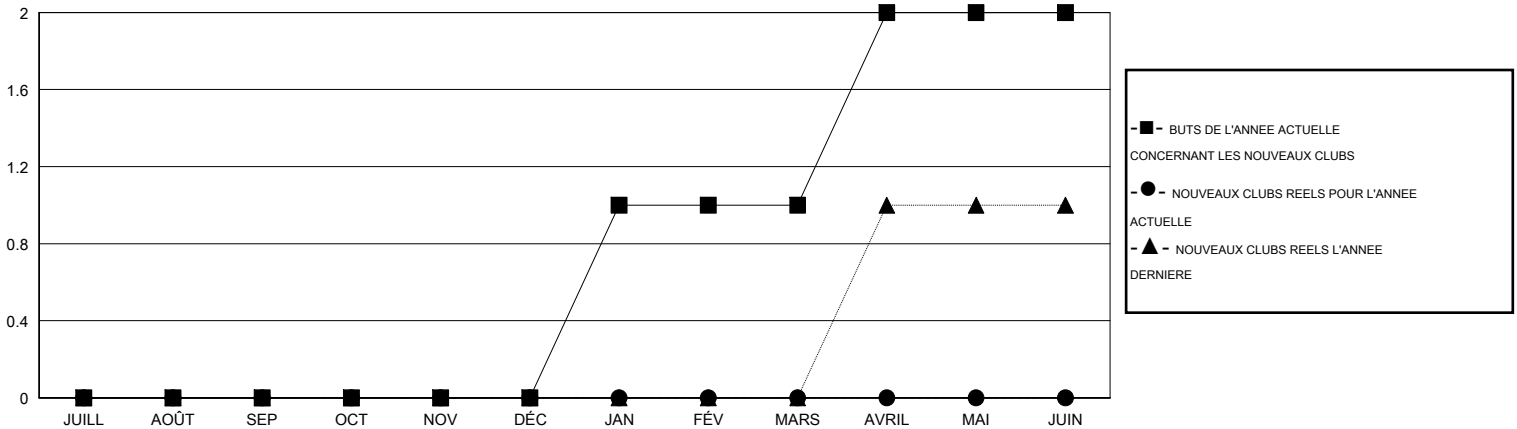

MONTHLY MEMBERSHIP PROGRESS REPORT

District 103CW

Results as of: 5/31/2017

GMT: Jean-Jacques STOFFEL-MUNCK

LIEU FRANCE

RC EME

Clubs				Membres			
RESULTATS POUR 2016-2017				RESULTATS POUR 2016-2017			
TRIMESTRE	BUT CONCERNANT LES NOUVEAUX CLUBS	NOUVEAUX CLUBS	CLUBS ANNULÉS	TRIMESTRE	OBJECTIF DE CROISSANCE NETTE DES NOUVEAUX MEMBRES (excluant les membres réintégrés ou transférés)	TOTAL DE LA CROISSANCE DES NOUVEAUX MEMBRES (excluant les membres réintégrés ou transférés)	TOTAL DES MEMBRES RADIES (y compris les transferts)
JUILL/AOÛT/SEP	0	0	0	JUILL/AOÛT/SEP	-3	22	25
OCT/NOV/DÉC	0	0	0	OCT/NOV/DÉC	3	12	28
JAN/FÉV/MARS	1	0	0	JAN/FÉV/MARS	3	24	35
AVRIL/MAI/JUIN	1	0	0	AVRIL/MAI/JUIN	3	17	11

BUTS ET NOUVEAUX CLUBS REELS - CUMULATIF